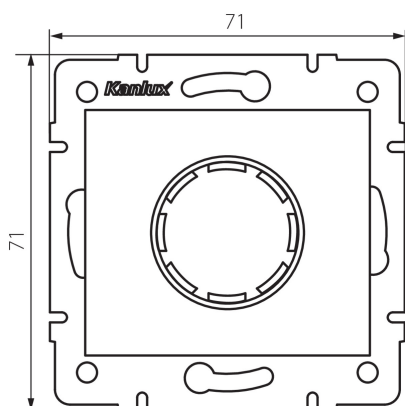

28755 DOMO 01-1161-103 kr

LED stmívač

VŠEOBECNÉ ÚDAJE:

Barva: krémová

Místo montáže: k zabudování do zdi

Místo použití: uvnitř

Šířka [mm]: 71

Výška [mm]: 71

Průměr montážní krabice: 60

TECHNICKÉ ÚDAJE:

Jmenovité napětí [V]: 250 AC

Jmenovitá frekvence [Hz]: 50

Jmenovitý výkon [W]: 3-100

Jmenovitý výkon (LED) [W]: 3-100

Třída ochrany před úrazem elektrickým proudem: II

Materiál: PC

Rozsah okolních teplot, kterým může být výrobek vystaven [°C]: 5÷25

Typ přípojky: šroubová svorkovnice

Typ svorky: šroubová svorka

Plast: PC

Stupeň krytí IP: 20