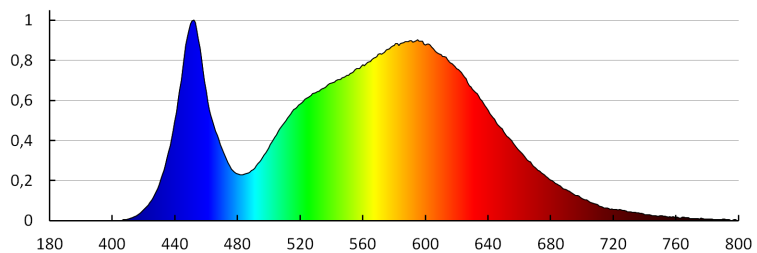

28931 ROUNDA V2LED12W-NW-W

Svítidlo typu downlight

KANLUX S.A. (kat 28931) ROUNDA V2LED 12W-NW-W / LDC (Polar)