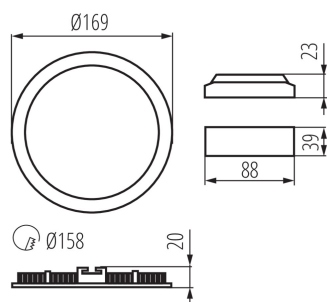

Svítidlo typu downlight

IP
44/20

EA
SY
insta
lation

Kanlux ROUNDA V2LED je nová verze populárních kulatých downlightů pro vnitřní použití. Tyto downlighty kombinují estetický design se světlem získaným díky LED technologii. Vysoká třída krytí IP44 zabraňuje pronikání vody a prachu do interiéru.

VŠEOBECNÉ ÚDAJE:

Barva: bílá

Místo montáže: k zabudování do stropu

Místo použití: uvnitř

Minimální vzdálenost od osvětlovaného objektu: 0,5m

Možnost spolupráce se stmívačem: ne

Výrobek není určen k pokrytí termoizolačním materiálem: ano

Výška [mm]: 20

Průměr [mm]: 169

Montážní otvor [mm]: Ø158

Délka vodiče [m]: 0.05

Integrovaný LED zdroj světla: ano

TECHNICKÉ ÚDAJE:

Jmenovité napětí [V]: 220-240 AC

Jmenovitá frekvence [Hz]: 50

Maximální výkon [W]: 12

Třída ochrany před úrazem elektrickým proudem: II

Materiál difuzoru: plast

Typ diody: LED SMD

Světelný tok [lm]: 780

Barva světla: bílá

Náhradní teplota chromatičnosti [K]: 4000

Stálost barev v násobcích MacAdamovy elipsy: ≤6

Index podání barev: 80

Životnost [h]: 15000

Počet cyklů zap/vyp: ≥20000

Úhel svícení [°]: 110

Světelná účinnost [lm/W]: 65

Rozsah okolních teplot, kterým může být výrobek vystaven [°C]: 5÷25

Materiál korpusu: hliníková slitina

Typ přípojky: volné konce kabelů

Průřez kabelu [mm²]: 0.75

Doba nahřívání lampy [s]: ≤1

Doba zapálení lampy [s]: ≤0,5

Stupeň krytí IP: 44/20