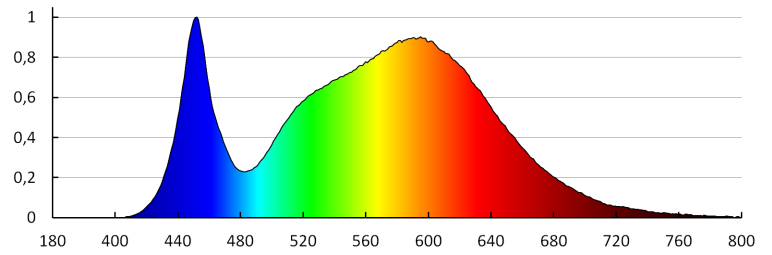

28934 ROUNDA V2LED18W-NW-W

Svítidlo typu downlight

KANLUX S.A. (kat 28934) ROUNDA V2LED18W-NW-W / LDC (Polar)