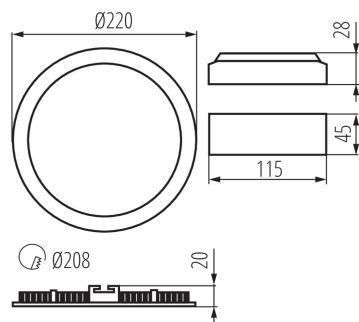

Svítidlo typu downlight

IP
44/20

EA
SY
insta
lation

Kanlux ROUNDA V2LED je nová verze populárních kulatých downlightů pro vnitřní použití. Tyto downlighty kombinují estetický design se světlem získaným díky LED technologii. Vysoká třída krytí IP44 zabraňuje pronikání vody a prachu do interiéru.

VŠEOBECNÉ ÚDAJE:

Barva: bílá

Místo montáže: k zabudování do stropu

Místo použití: uvnitř

Minimální vzdálenost od osvětlovaného objektu: 0,5m

Možnost spolupráce se stmívačem: ne

Výrobek není určen k pokrytí termoizolačním materiálem: ano

Výška [mm]: 20

Průměr [mm]: 220

Montážní otvor [mm]: Ø208

Délka vodiče [m]: 0.05

Integrovaný LED zdroj světla: ano

TECHNICKÉ ÚDAJE:

Jmenovité napětí [V]: 220-240 AC

Jmenovitá frekvence [Hz]: 50

Maximální výkon [W]: 18

Třída ochrany před úrazem elektrickým proudem: II

Materiál difuzoru: plast

Typ diody: LED SMD

Světelný tok [lm]: 1260

Barva světla: bílá

Náhradní teplota chromatičnosti [K]: 4000

Stálost barev v násobcích MacAdamovy elipsy: ≤6

Index podání barev: 80

Životnost [h]: 15000

Počet cyklů zap/vyp: ≥20000

Úhel svícení [°]: 110

Světelná účinnost [lm/W]: 70

Rozsah okolních teplot, kterým může být výrobek vystaven [°C]: 5÷25

Materiál korpusu: hliníková slitina

Typ přípojky: volné konce kabelů

Průřez kabelu [mm²]: 0.75

Doba nahřívání lampy [s]: ≤1

Doba zapálení lampy [s]: ≤0,5

Stupeň krytí IP: 44/20