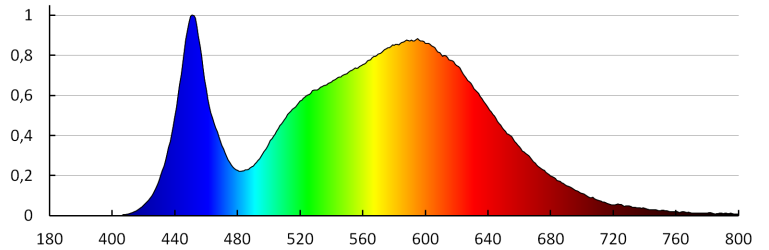

Stupeň krytí IP: 44/20