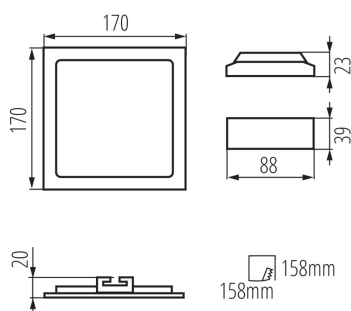

Svítidlo typu downlight

IP
44/20

EA
SY
insta
lation

Kanlux KATRO V2LED je nová verze svítidel KATRO N LED, populárních hranatých stropních svítidel pro vnitřní použití. Kombinují estetický design se světlem získaným díky LED technologii. Vysoká třída krytí IP44 zabraňuje pronikání vody a prachu do interiéru.

VŠEOBECNÉ ÚDAJE:

Barva: stříbrná
Místo montáže: k zabudování do stropu
Místo použití: uvnitř
Minimální vzdálenost od osvětlovaného objektu: 0,5m
Možnost spolupráce se stmívačem: ne
Výrobek není určen k pokrytí termoizolačním materiálem: ano
Délka [mm]: 170
Šířka [mm]: 170
Výška [mm]: 20
Montážní otvor [mm]: 158x158
Délka vodiče [m]: 0.05
Integrovaný LED zdroj světla: ano

TECHNICKÉ ÚDAJE:

Jmenovité napětí [V]: 220-240 AC
Jmenovitá frekvence [Hz]: 50
Maximální výkon [W]: 12
Třída ochrany před úrazem elektrickým proudem: II
Materiál difuzoru: plast
Typ diody: LED SMD
Světelný tok [lm]: 660
Barva světla: bílá
Náhradní teplota chromatičnosti [K]: 4000
Stálost barev v násobcích MacAdamovy elipsy: ≤6
Index podání barev: 80
Životnost [h]: 15000
Počet cyklů zap/vyp: ≥20000
Úhel svícení [°]: 110
Světelná účinnost [lm/W]: 55
Rozsah okolních teplot, kterým může být výrobek vystaven [°C]: 5÷25
Materiál korpusu: hliníková slitina
Materiál reflektoru: 0.75
Typ přípojky: volné konce kabelů
Průřez kabelu [mm²]: 0.75
Doba nahřívání lampy [s]: ≤1
Doba zapálení lampy [s]: ≤0,5