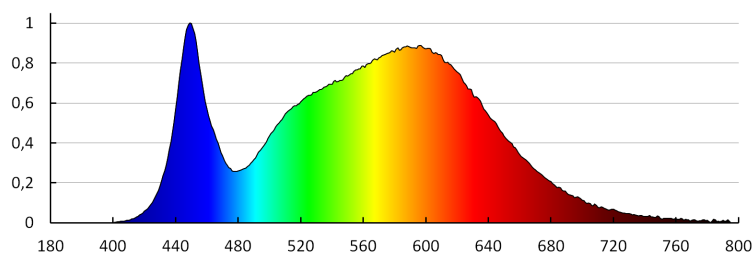

Fasádní svítidlo

Typ přípojky: šroubová svorkovnice

Rozsah průměrů používaných vodičů [mm²]: 1

Doba nahřívání lampy [s]: ≤1

Doba zapálení lampy [s]: ≤0,5

Stupeň krytí IP: 54

DALŠÍ INFORMACE:

- Nastavení úhlu svícení
- 5 let záruky shodně s podmínkami záručního prohlášení dostupného na internetové stránce