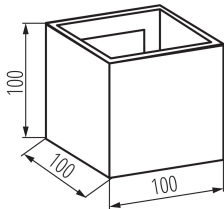

Fasádní svítidlo