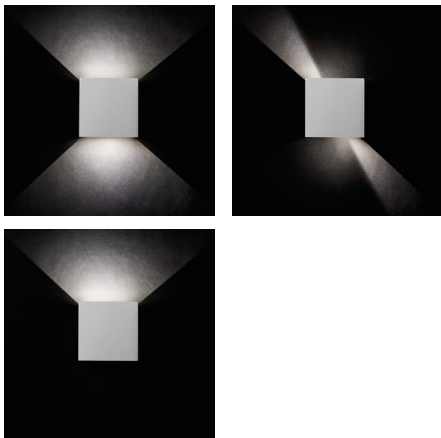

Fasádní svítidlo

**5 let záruky shodně s podmínkami záručního prohlášení dostupného na [internetové stránce](#)**

Hlavní výhodou svítidla REKA je vizuálně zajímavý efekt světla, který lze vytvořit za pomoci nastavení úhlu světelných paprsků. Za pomoci krycích klapek si sami můžete měnit úhel vyzařování a to jak z dolní, tak také z horní části svítidla. Použití svítidla REKA lze nejen při osvětlení vnitřních částí budov, ale díky krytí svítidla IP54, lze svítidlo použít při nasvětlování venkovních fasád.

### VŠEOBECNÉ ÚDAJE:

**Barva:** grafit

**Místo montáže:** k usazení na zeď

**Místo použití:** uvnitř i vně

**Minimální vzdálenost od osvětlovaného objektu:** 0,5m

**Možnost spolupráce se stmívačem:** ne

**Wykrywanie ruchu:** ne

**Materiál korpusu:** hliníková slitina

**Materiál ochranného skla:** tvrzené sklo

Fasádní svítidlo

**Typ přípojky:** šroubová svorkovnice

**Rozsah průměrů používaných vodičů [mm<sup>2</sup>]:** 1

**Doba nahřívání lampy [s]:** ≤1