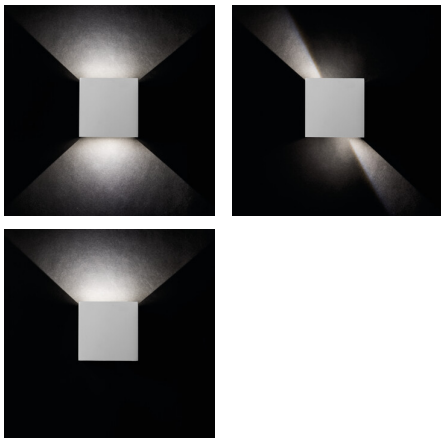

Fasádní svítidlo

5 let záruky shodně s podmínkami záručního prohlášení dostupného na [internetové stránce](#)

Hlavní výhodou svítidla REKA je vizuálně zajímavý efekt světla, který lze vytvořit za pomoci nastavení úhlu světelných paprsků. Za pomoci krycích klapek si sami můžete měnit úhel vyzařování a to jak z dolní, tak také z horní části svítidla. Použití svítidla REKA lze nejen při osvětlení vnitřních částí budov, ale díky krytí svítidla IP54, lze svítidlo použít při nasvětlování venkovních fasád.

VŠEOBECNÉ ÚDAJE:

Barva: grafit

Místo montáže: k usazení na zeď

Místo použití: uvnitř i vně

Minimální vzdálenost od osvětlovaného objektu: 0,5m

Možnost spolupráce se stmívačem: ne

Wykrywanie ruchu: ne

Směr svícení svítidla: nahoru a dolů

Materiál korpusu: hliníková slitina

Materiál ochranného skla: tvrzené sklo

Fasádní svítidlo

Typ přípojky: šroubová svorkovnice

Rozsah průměrů používaných vodičů [mm²]: 1

Doba nahřívání lampy [s]: ≤1

Doba zapálení lampy [s]: ≤0,5