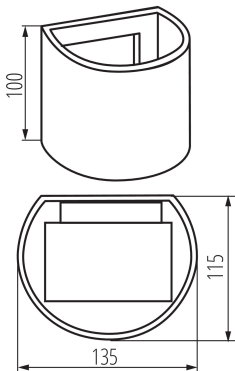

Fasádní svítidlo