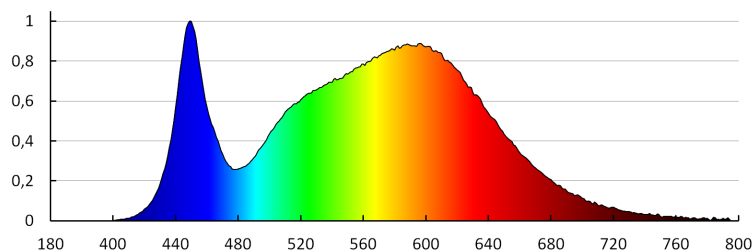

DALŠÍ INFORMACE:

- Nastavení úhlu svícení
- 5 let záruky shodně s podmínkami záručního prohlášení dostupného na internetové stránce