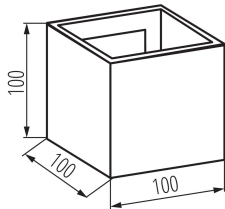

Fasádní svítidlo