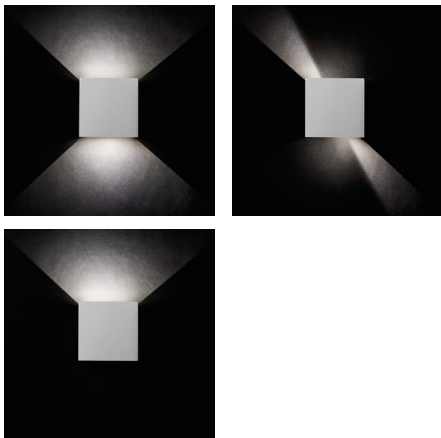

Fasádní svítidlo

**5 let záruky shodně s podmínkami záručního prohlášení dostupného na [internetové stránce](#)**

Hlavní výhodou svítidla REKA je vizuálně zajímavý efekt světla, který lze vytvořit za pomoci nastavení úhlu světelných paprsků. Za pomoci krycích klapek si sami můžete měnit úhel vyzařování a to jak z dolní, tak také z horní části svítidla. Použití svítidla REKA lze nejen při osvětlení vnitřních částí budov, ale díky krytí svítidla IP54, lze svítidlo použít při nasvětlování venkovních fasád.

### VŠEOBECNÉ ÚDAJE:

**Barva:** bílá

**Místo montáže:** k usazení na zeď

**Místo použití:** uvnitř i vně

**Minimální vzdálenost od osvětlovaného objektu:** 0,5m

**Možnost spolupráce se stmívačem:** ne

**Wykrywanie ruchu:** ne

**Materiál korpusu:** hliníková slitina

**Materiál ochranného skla:** tvrzené sklo

Fasádní svítidlo

**Typ přípojky:** šroubová svorkovnice

**Rozsah průměrů používaných vodičů [mm<sup>2</sup>]:** 1

**Doba nahřívání lampy [s]:** ≤1