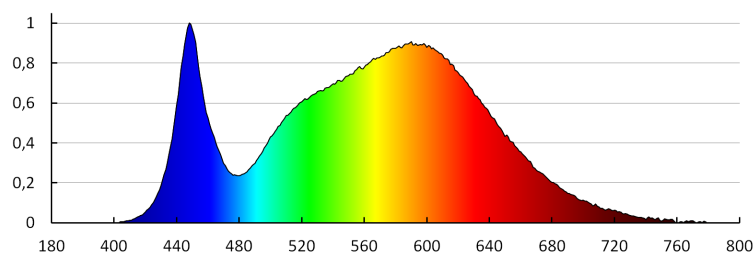

Fasádní svítidlo

Typ přípojky: šroubová svorkovnice

Rozsah průměrů používaných vodičů [mm²]: 1

Doba nahřívání lampy [s]: ≤1

Doba zapálení lampy [s]: ≤0,5

Stupeň krytí IP: 54

DALŠÍ INFORMACE:

- Nastavení úhlu svícení
- 5 let záruky shodně s podmínkami záručního prohlášení dostupného na internetové stránce