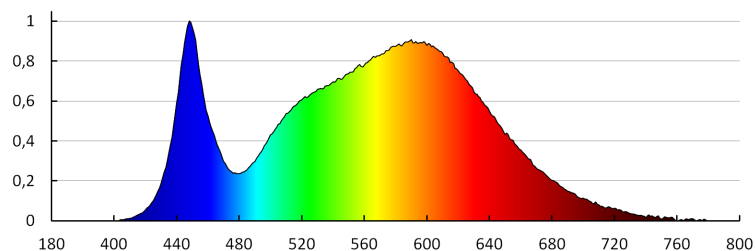

DALŠÍ INFORMACE:

- Nastavení úhlu svícení
- 5 let záruky shodně s podmínkami záručního prohlášení dostupného na internetové stránce