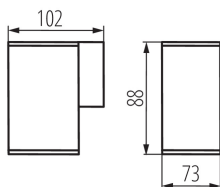

Zahradní svítidlo s vyměnitelným zdrojem světla

IP
44

Zahradní svítidla Kanlux GORI - to je komplexní řada, ve které najdete nástěnné lampy i sloupky. Hranaté tvary a surový design odpovídají nejnovějším trendům na trhu. Všechna svítidla Kanlux GORI mají vyměnitelné světelné zdroje, které umožňují libovolný výběr barvy a intenzity venkovního osvětlení.

VŠEOBECNÉ ÚDAJE:

Barva: antracit

Místo montáže: k usazení na zeď

Místo použití: uvnitř i vně

Minimální vzdálenost od osvětlovaného objektu: 0,5m

Směr svícení svítidla: dolů

Délka [mm]: 73

Šířka [mm]: 102

Výška [mm]: 88

TECHNICKÉ ÚDAJE:

Jmenovité napětí [V]: 220-240 AC

Jmenovitá frekvence [Hz]: 50

Maximální výkon [W]: max 35

Třída ochrany před úrazem elektrickým proudem: I

Zdroj světla: PAR16

Zdroj světla v balení: ne

Patice: GU10

Rozsah okolních teplot, kterým může být výrobek vystaven [°C]: -20÷35

Materiál korpusu: hliníková slitina

Materiál ochranného skla: tvrzené sklo

Typ přípojky: šroubová svorkovnice

Rozsah průměrů používaných vodičů [mm²]: 1÷2,5

Stupeň krytí IP: 44