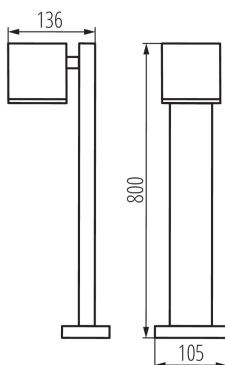

Zahradní svítidlo s vyměnitelným zdrojem světla

IP
44

Zahradní svítidla Kanlux GORI - to je komplexní řada, ve které najdete nástěnné lampy i sloupky. Hranaté tvary a surový design odpovídají nejnovějším trendům na trhu. Všechna svítidla Kanlux GORI mají vyměnitelné světelné zdroje, které umožňují libovolný výběr barvy a intenzity venkovního osvětlení.

VŠEOBECNÉ ÚDAJE:

Barva: antracit

Místo montáže: k usazení na zem

Místo použití: uvnitř i vně

Minimální vzdálenost od osvětlovaného objektu: 0,5m

Směr svícení svítidla: dolů

Výška [mm]: 800

TECHNICKÉ ÚDAJE:

Jmenovité napětí [V]: 220-240 AC

Jmenovitá frekvence [Hz]: 50

Maximální výkon [W]: max 35

Třída ochrany před úrazem elektrickým proudem: I

Zdroj světla: PAR16

Zdroj světla v balení: ne

Patice: GU10

Rozsah okolních teplot, kterým může být výrobek vystaven [°C]: -20÷35

Materiál korpusu: hliníková slitina

Materiál ochranného skla: tvrzené sklo

Typ přípojky: šroubová svorkovnice

Rozsah průměrů používaných vodičů [mm²]: 1÷2,5

Stupeň krytí IP: 44