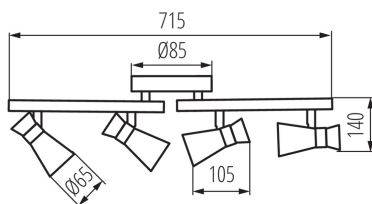

Přisazené svítidlo

DESIGN
unique

VŠEOBECNÉ ÚDAJE:

Barva: černá / zlatá

Místo montáže: k usazení na zeď, k usazení na strop

Místo použití: uvnitř

Minimální vzdálenost od osvětlovaného objektu: 0,5m

Vyměnitelný světelný zdroj: ano

Zdroj světla v balení: ne

Délka [mm]: 715

Šířka [mm]: 105

Výška [mm]: 140

TECHNICKÉ ÚDAJE:

Jmenovité napětí [V]: 220-240 AC

Jmenovitá frekvence [Hz]: 50/60

Maximální výkon [W]: 4 x max 35

Třída ochrany před úrazem elektrickým proudem: I

Zdroj světla: PAR16

Patice: GU10

Rozsah okolních teplot, kterým může být výrobek vystaven [°C]: 5÷25

Svítilno je určeno světelným zdrojům s energetickými třídami: A++,A+,A,B,C,D,E

Materiál korpusu: ocel

Typ přípojky: šroubová svorkovnice

Rozsah průměrů používaných vodičů [mm²]: 1÷2,5

Svítilno pohyblivé v horizontálním rozsahu [°]: 300

Svítilno pohyblivé ve vertikální rozsahu [°]: 80

Stupeň krytí IP: 20