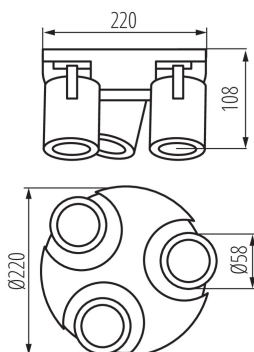

Přisazené svítidlo

MO
DE
RN
design

Spoty Kanlux LAURIN nabízí širokou škálu směřových nástěnných i stropních svítidel. Čistý minimalistický design lze použít v různých místnostech. Další předností této řady svítidel je snadná změna nasměrování světla.

VŠEOBECNÉ ÚDAJE:

Barva: bílá

Místo montáže: k usazení na zeď, k usazení na strop

Místo použití: uvnitř

Minimální vzdálenost od osvětlovaného objektu: 0,5m

Zdroj světla v balení: ne

Výška [mm]: 108

Průměr [mm]: 220

TECHNICKÉ ÚDAJE:

Jmenovité napětí [V]: 220-240 AC

Jmenovitá frekvence [Hz]: 50

Maximální výkon [W]: 3 x max 35

Třída ochrany před úrazem elektrickým proudem: I

Zdroj světla: PAR16

Patice: GU10

Rozsah okolních teplot, kterým může být výrobek vystaven [°C]: 5÷25

Materiál korpusu: hliníková slitina

Typ přípojky: šroubová svorkovnice

Rozsah průměrů používaných vodičů [mm²]: 1÷2,5

Svítidlo pohyblivé v horizontálním rozsahu [°]: 310

Svítidlo pohyblivé ve vertikální rozsahu [°]: 90

Stupeň krytí IP: 20