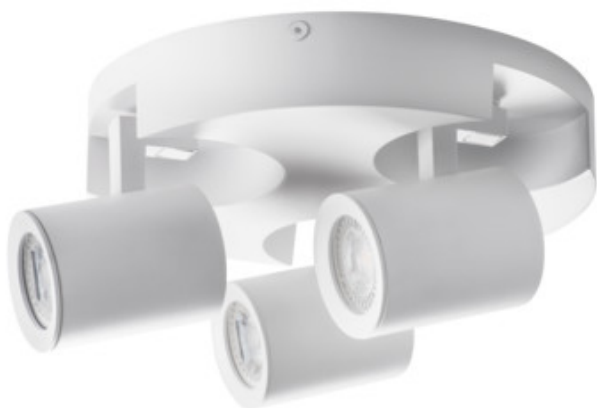

Přisazené svítidlo

MO  
DE  
RN  
design

Spoty Kanlux LAURIN nabízí širokou škálu směřových nástěnných i stropních svítidel. Čistý minimalistický design lze použít v různých místnostech. Další předností této řady svítidel je snadná změna nasměrování světla.

### VŠEOBECNÉ ÚDAJE:

**Barva:** bílá

**Místo montáže:** k usazení na zeď, k usazení na strop

**Místo použití:** uvnitř

**Minimální vzdálenost od osvětlovaného objektu:** 0,5m

**Zdroj světla v balení:** ne

**Výška [mm]:** 108

**Průměr [mm]:** 220

**Rozsah okolních teplot, kterým může být výrobek vystaven [°C]:** 5÷25

**Materiál korpusu:** hliníková slitina

**Typ přípojky:** šroubová svorkovnice

**Rozsah průměrů používaných vodičů [mm²]:** 1÷2,5

**Svítidlo pohyblivé v horizontálním rozsahu [°]:** 310