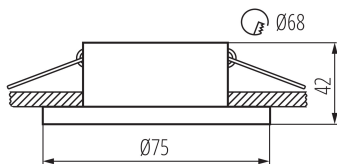

Ozdobný prsten-komponent svítidla

Kanlux SIMEN DSO je svítidlo, skládající se ze dvou částí: prstene a korpusu. Nabízíme sestavy barevné, klasické černé a bílé, nebo svítidla obsahující stříbrné a zlaté prvky, která zapadnou do interiéru, a stanou se viditelnou dekorací. Sami můžete také měnit jednotlivé prvky ze svítidel Kanlux SIMEN.

VŠEOBECNÉ ÚDAJE:

Barva: černá/bílá

Povinnost používání samostínících lamp: ano

Místo montáže: k zabudování do stropu

Místo použití: uvnitř

Minimální vzdálenost od osvětlovaného objektu: 0,5m

dekorativní prsten bez keramické patice: ano

Vyměnitelný světelný zdroj: ano

Výrobek není určen k pokrytí termoizolačním materiálem: ano

Výška [mm]: 42

Průměr [mm]: 75

Montážní otvor [mm]: Ø68

TECHNICKÉ ÚDAJE:

Jmenovité napětí [V]: 12 AC; 12 DC; 220-240 AC

Maximální výkon [W]: max 10

Třída ochrany před úrazem elektrickým proudem: II/III

Materiál korpusu: hliníková slitina

Zdroj světla: MR16/PAR16

Zdroj světla v balení: ne

Patice (Zdroj světla): Gx5,3/GU10

Rozsah okolních teplot, kterým může být výrobek vystaven [°C]: 5÷25

Regulace úhlu svítidla: chybějící

Stupeň krytí IP: 20

Kształt: kulatý

DALŠÍ INFORMACE:

- Dekorativní kroužek bez patice