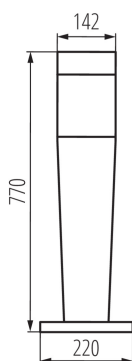

Architektonické svítidlo s výměnitelným zdrojem svítidla

Kanlux INVO OP je řada venkovních architektonických svítidel. Celá rodina se skládá z sloupků a fasádních svítidel. Ve svítidlech Kanlux INVO budete používat svou oblíbenou barvu světla, protože je přizpůsobena výměnitelným zdrojům s patičí E27.

VŠEOBECNÉ ÚDAJE:

Barva: grafit

Místo montáže: k usazení na zem

Místo použití: uvnitř i vně

Minimální vzdálenost od osvětlovaného objektu: 0,5m

Vyměnitelný světelný zdroj: ano

Zdroj světla v balení: ne

Délka [mm]: 220

Šířka [mm]: 220

Výška [mm]: 770

TECHNICKÉ ÚDAJE:

Jmenovité napětí [V]: 220-240 AC

Jmenovitá frekvence [Hz]: 50/60

Maximální výkon [W]: max 20

Třída ochrany před úrazem elektrickým proudem: II

Materiál difuzoru: plast

Zdroj světla: GLS/CFL/LED

Patice: E27

Rozsah okolních teplot, kterým může být výrobek vystaven [°C]: -20÷35

Svítidlo je určeno světelným zdrojům s energetickými třídami: A++,A+,A,B,C,D,E

Materiál korpusu: plast

Typ přípojky: svorkovnice

Rozsah průměrů používaných vodičů [mm²]: 0,75÷1,5

Stupeň krytí IP: 54

DALŠÍ INFORMACE:

- Stínidlo mléčné