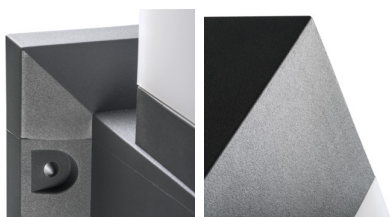

Architektonické svítidlo s výměnitelným zdrojem svítidla

Kanlux INVO OP je řada venkovních architektonických svítidel. Celá rodina se skládá z sloupků a fasádních svítidel. Ve svítidlech Kanlux INVO budete používat svou oblíbenou barvu světla, protože je přizpůsobena výměnitelným zdrojům s patičí E27.

VŠEOBECNÉ ÚDAJE:

Barva: grafit

Místo montáže: k usazení na zem

Místo použití: uvnitř i vně

Minimální vzdálenost od osvětlovaného objektu: 0,5m

Vyměnitelný světelný zdroj: ano

Zdroj světla v balení: ne

Délka [mm]: 220

Typ přípojky: svorkovnice

Rozsah průměrů používaných vodičů [mm²]: 0,75÷1,5

Stupeň krytí IP: 54

DALŠÍ INFORMACE:

- Stínidlo mléčné

Architektonické svítidlo s výměnitelným zdrojem světla