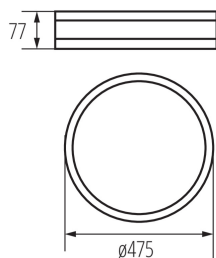

Výrobek není určen k pokrytí termoizolačním materiálem: ano

Výška [mm]: 77

Průměr [mm]: 475

TECHNICKÉ ÚDAJE:

Jmenovité napětí [V]: 220-240 AC

Jmenovitá frekvence [Hz]: 50

Maximální výkon [W]: 3 x max 20

Třída ochrany před úrazem elektrickým proudem: I

Rozsah průměrů používaných vodičů [mm²]: 1÷2,5

Stupeň krytí IP: 20

Plafon