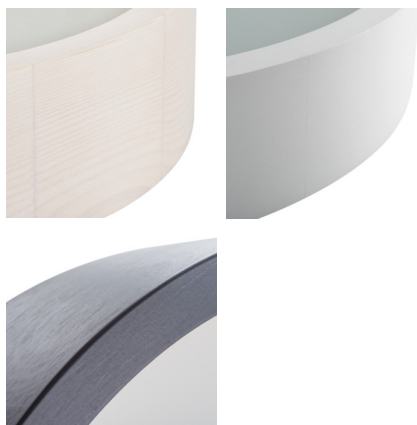

Plafon

Originální a zároveň stylové kulaté svítidlo Kanlux JASMIN se vyznačuje moderním a atraktivním designem. Tělo plafonu je vyrobeno ze dřeva a saténového skla, což zajišťuje rovnoměrný rozptyl světla. Klasická kombinace dřeva a skla z něj dělá velmi univerzální řešení osvětlení.

VŠEOBECNÉ ÚDAJE:

Barva: černá

Místo montáže: k usazení na zeď, k usazení na strop

Místo použití: uvnitř

Minimální vzdálenost od osvětlovaného objektu: 0,5m

Možnost montáže na normálně hořlavé povrchy: ne

Výrobek není určen pro montáž na normálně hořlavém povrchu: ano

Výrobek není určen k pokrytí termoizolačním materiálem: ano

Výška [mm]: 77

Průměr [mm]: 475

TECHNICKÉ ÚDAJE:

Jmenovité napětí [V]: 220-240 AC

Jmenovitá frekvence [Hz]: 50

Maximální výkon [W]: 3 x max 20

Třída ochrany před úrazem elektrickým proudem: I

Materiál difuzoru: sklo

Zdroj světla: LED

Zdroj světla v balení: ne

Patice: E27

Rozsah okolních teplot, kterým může být výrobek vystaven [°C]: 5÷25

Materiál korpusu: dřevo

Typ přípojky: samosvorná svorkovnice

Rozsah průměrů používaných vodičů [mm²]: 1÷2,5

Stupeň krytí IP: 20