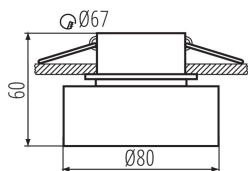

Ozdobný prsten-komponent svítidla

KANLUX GOVIK je vestavné svítidlo s jedinečným designem. Použití matného, akrylového stínidla rozptyluje světlo a činí instalovaný zdroj světla neviditelným. Kanlux GOVIK díky své struktuře vypadá jako miniaturní přisazené svítidlo a ve verzi ST je umístěn přidavný světelný prsten, který mu dodává mimořádný charakter.

VŠEOBECNÉ ÚDAJE:

Barva: černá / zlatá

Místo montáže: k zabudování do stropu

Místo použití: uvnitř

Minimální vzdálenost od osvětlovaného objektu: 0,5m

dekorativní kroužek bez keramického držáku: ano

Výrobek není určen k pokrytí termoizolačním materiálem: ano

Výška [mm]: 60

Průměr [mm]: 80

Montážní otvor [mm]: Ø67

TECHNICKÉ ÚDAJE:

Jmenovité napětí [V]: 12 AC; 12 DC; 220-240 AC

Maximální výkon [W]: max 10

Třída ochrany před úrazem elektrickým proudem: II/III

Zdroj světla: MR16/PAR16

Zdroj světla v balení: ne

Patice: Gx5,3/GU10

Rozsah okolních teplot, kterým může být výrobek vystaven [°C]: 5÷25

Materiál korpusu: hliníková slitina

Regulace úhlu svítidla: chybějící

Stupeň krytí IP: 20

DALŠÍ INFORMACE:

- Dekorativní kroužek bez patice