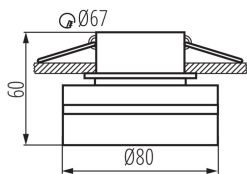

Ozdobný prsten-komponent svítidla

KANLUX GOVIK je vestavné svítidlo s jedinečným designem. Použití matného, akrylového stínidla rozptyluje světlo a činí instalovaný zdroj světla neviditelným. Kanlux GOVIK díky své struktuře vypadá jako miniaturní přisazené svítidlo a ve verzi ST je umístěn přidavný světelný prsten, který mu dodává mimořádný charakter.

VŠEOBECNÉ ÚDAJE:

Barva: bílá / zlatá

Místo montáže: k zabudování do stropu

Místo použití: uvnitř

Minimální vzdálenost od osvětlovaného objektu: 0,5m

dekorativní kroužek bez keramického držáku: ano

Výrobek není určen k pokrytí termoizolačním materiálem: ano

Výška [mm]: 60

Průměr [mm]: 80

Montážní otvor [mm]: Ø67

TECHNICKÉ ÚDAJE:

Jmenovité napětí [V]: 12 AC; 12 DC; 220-240 AC

Maximální výkon [W]: max 10

Třída ochrany před úrazem elektrickým proudem: II/III

Zdroj světla: MR16/PAR16

Zdroj světla v balení: ne

Patice: Gx5,3/GU10

Rozsah okolních teplot, kterým může být výrobek vystaven [°C]: 5÷25

Materiál korpusu: hliníková slitina

Regulace úhlu svítidla: chybějící

Stupeň krytí IP: 20

DALŠÍ INFORMACE:

- Dekorativní kroužek bez patice