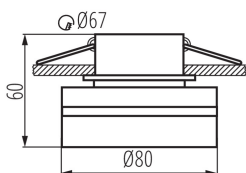

Ozdobný prsten-komponent svítidla

KANLUX GOVIK je vestavné svítidlo s jedinečným designem. Použití matného, akrylového stínidla rozptyluje světlo a činí instalovaný zdroj světla neviditelným. Kanlux GOVIK díky své struktuře vypadá jako miniaturní přisazené svítidlo a ve verzi ST je umístěn přidavný světelný prsten, který mu dodává mimořádný charakter.

VŠEOBECNÉ ÚDAJE:

Barva: černá / zlatá

Místo montáže: k zabudování do stropu

Místo použití: uvnitř

Minimální vzdálenost od osvětlovaného objektu: 0,5m

dekorativní kroužek bez keramického držáku: ano

Výrobek není určen k pokrytí termoizolačním materiálem: ano

Výška [mm]: 60

Průměr [mm]: 80

Montážní otvor [mm]: Ø67

TECHNICKÉ ÚDAJE:

Jmenovité napětí [V]: 12 AC; 12 DC; 220-240 AC

Maximální výkon [W]: max 10

Třída ochrany před úrazem elektrickým proudem: II/III

Zdroj světla: MR16/PAR16

Zdroj světla v balení: ne

Patice: Gx5,3/GU10

Rozsah okolních teplot, kterým může být výrobek vystaven [°C]: 5÷25

Materiál korpusu: hliníková slitina

Regulace úhlu svítidla: chybějící

Stupeň krytí IP: 20

DALŠÍ INFORMACE:

- Dekorativní kroužek bez patice