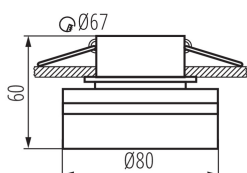

Ozdobný prsten-komponent svítidla

KANLUX GOVIK je vestavné svítidlo s jedinečným designem. Použití matného, akrylového stínidla rozptýluje světlo a činí instalovaný zdroj světla neviditelným. Kanlux GOVIK díky své struktuře vypadá jako miniaturní přisazené svítidlo a ve verzi ST je umístěn přidavný světelný prsten, který mu dodává mimořádný charakter.

VŠEOBECNÉ ÚDAJE:

Barva: černá

Místo montáže: k zabudování do stropu

Místo použití: uvnitř

Minimální vzdálenost od osvětlovaného objektu: 0,5m

dekorativní kroužek bez keramického držáku: ano

Výrobek není určen k pokrytí termoizolačním materiálem: ano

Výška [mm]: 60

Průměr [mm]: 80

Montážní otvor [mm]: Ø67

TECHNICKÉ ÚDAJE:

Jmenovité napětí [V]: 12 AC; 12 DC; 220-240 AC

Maximální výkon [W]: max 10

Třída ochrany před úrazem elektrickým proudem: II/III

Zdroj světla: MR16/PAR16

Zdroj světla v balení: ne

Patice: Gx5,3/GU10

Rozsah okolních teplot, kterým může být výrobek vystaven [°C]: 5÷25

Materiál korpusu: hliníková slitina

Regulace úhlu svítidla: chybějící

Stupeň krytí IP: 20

DALŠÍ INFORMACE:

- Dekorativní kroužek bez patice