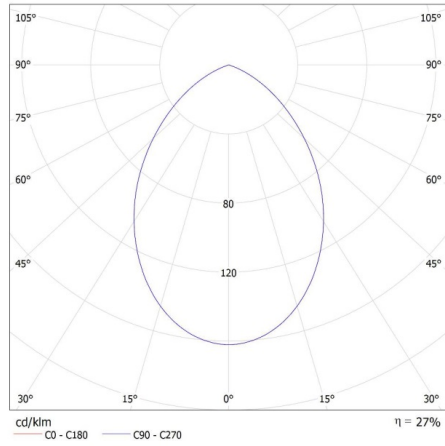

- Dekorativní kroužek bez patice

29237 GOVIK-ST DSO-B

Ozdobný prsten-komponent svítidla

KANLUX S.A. (kat 29237) GOVIK ST DSO-B + IQ-LED ... 7W / LDC (Polar)

Luminaire: KANLUX S.A. (kat 29237) GOVIK ST DSO-B + IQ-LED ... 7W
Lamps: 1 x IQ-LED GU10 7W-WW