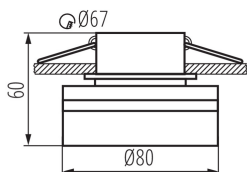

Ozdobný prsten-komponent svítidla

KANLUX GOVIK je vestavné svítidlo s jedinečným designem. Použití matného, akrylového stínidla rozptyluje světlo a činí instalovaný zdroj světla neviditelným. Kanlux GOVIK díky své struktuře vypadá jako miniaturní přisazené svítidlo a ve verzi ST je umístěn přidavný světelný prsten, který mu dodává mimořádný charakter.

VŠEOBECNÉ ÚDAJE:

Barva: bílá

Místo montáže: k zabudování do stropu

Místo použití: uvnitř

Minimální vzdálenost od osvětlovaného objektu: 0,5m

dekorativní kroužek bez keramického držáku: ano

Výrobek není určen k pokrytí termoizolačním materiálem: ano

Výška [mm]: 60

Průměr [mm]: 80

Montážní otvor [mm]: Ø67

TECHNICKÉ ÚDAJE:

Jmenovité napětí [V]: 12 AC; 12 DC; 220-240 AC

Maximální výkon [W]: max 10

Třída ochrany před úrazem elektrickým proudem: II/III

Zdroj světla: MR16/PAR16

Zdroj světla v balení: ne

Patice: Gx5,3/GU10

Rozsah okolních teplot, kterým může být výrobek vystaven [°C]: 5÷25

Materiál korpusu: hliníková slitina

Regulace úhlu svítidla: chybějící

Stupeň krytí IP: 20

DALŠÍ INFORMACE:

- Dekorativní kroužek bez patice