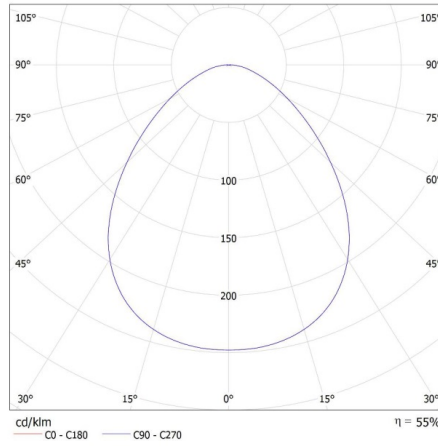

- Dekorativní kroužek bez patice

29238 GOVIK-ST DSO-W

Ozdobný prsten-komponent svítidla

KANLUX S.A. (kat 29238) GOVIK ST DSO-W + IQ-LED ... 7W / LDC (Polar)

Luminaire: KANLUX S.A. (kat 29238) GOVIK ST DSO-W + IQ-LED ... 7W
Lamps: 1 x IQ-LED GU10 7W-WW