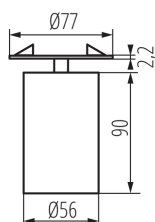

Stropní bodové svítidlo

MODERN
design

DESIGN
unique

Ø70

Kanlux CHIRO GU10 je něco zcela nového v kategorii dekorativního osvětlení. Je to svítidlo typu SPOT, které lze namontovat do podhledu stejně jako běžné očko. Jedinečný design a montáž tohoto svítidla jsou jeho největší přednosti.

VŠEOBECNÉ ÚDAJE:

Barva: bílá

Povinnost používání samostínících lamp: ano

Místo montáže: k zabudování do stropu

Místo použití: uvnitř

Minimální vzdálenost od osvětlovaného objektu: 0,5m

Vyměnitelný světelný zdroj: ano

Výrobek není určen k pokrytí termoizolačním materiálem: ano

Zdroj světla v balení: ne

Montážní otvor [mm]: Ø70

TECHNICKÉ ÚDAJE:

Jmenovité napětí [V]: 220-240 AC

Jmenovitá frekvence [Hz]: 50/60

Maximální výkon [W]: max 35

Třída ochrany před úrazem elektrickým proudem: I

Zdroj světla: PAR16

Patice: GU10

Rozsah okolních teplot, kterým může být výrobek vystaven [°C]: 5÷25

Svítidlo je určeno světelným zdrojům s energetickými třídami: A++,A+,A,B,C,D,E

Materiál korpusu: hliníková slitina

Typ přípojky: šroubová svorkovnice

Rozsah průměrů používaných vodičů [mm²]: 0,75-1,5

Svítidlo pohyblivé v horizontálním rozsahu [°]: 340

Regulace úhlu svítidla: v jedné ose

Regulace úhlu svítidla [°]: 90

Stupeň krytí IP: 20