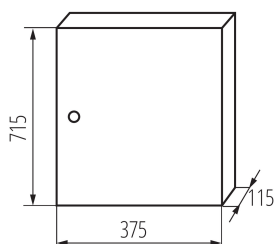

29317 KP-DB-I-MS-412

Kovový rozvaděč

5 let záruky shodně s podmínkami záručního prohlášení dostupného na [internetové stránce](#)

VŠEOBECNÉ ÚDAJE:

Barva: bílá

Barva dveří: bílá

Místo montáže: k usazení na zeď

Norma: PN-EN 62208

Délka [mm]: 375

Šířka [mm]: 115

Výška [mm]: 715

TECHNICKÉ ÚDAJE:

Jmenovité napětí [V]: 230/400 AC

Jmenovitá frekvence [Hz]: 50

Třída ochrany před úrazem elektrickým proudem: I

Materiál: železo

Počet modulů: 4x12P

Stupeň krytí IP: 30

Počet řádků: 4