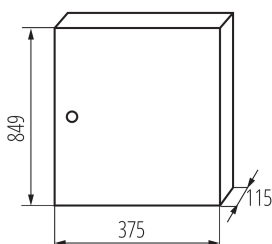

29318 KP-DB-I-MS-512

Kovový rozvaděč

5 let záruky shodně s podmínkami záručního prohlášení dostupného na [internetové stránce](#)

VŠEOBECNÉ ÚDAJE:

Barva: bílá

Barva dveří: bílá

Místo montáže: k usazení na zeď

Norma: PN-EN 62208

Délka [mm]: 375

Šířka [mm]: 115

Výška [mm]: 849

TECHNICKÉ ÚDAJE:

Jmenovité napětí [V]: 230/400 AC

Jmenovitá frekvence [Hz]: 50

Třída ochrany před úrazem elektrickým proudem: I

Materiál: železo

Počet modulů: 5x12P

Stupeň krytí IP: 30

Počet řádků: 5