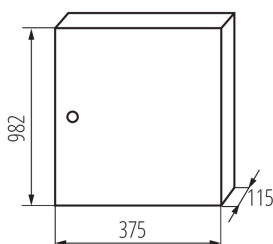

29319 KP-DB-I-MS-612

Kovový rozvaděč

VŠEOBECNÉ ÚDAJE:

Barva: bílá

Barva dveří: bílá

Místo montáže: k usazení na zeď

Norma: PN-EN 62208

Délka [mm]: 375

Šířka [mm]: 115

Výška [mm]: 982

TECHNICKÉ ÚDAJE:

Jmenovité napětí [V]: 230/400 AC

Jmenovitá frekvence [Hz]: 50

Třída ochrany před úrazem elektrickým proudem: I

Materiál: železo

Počet modulů: 6x12P

Stupeň krytí IP: 30

Počet řádků: 6