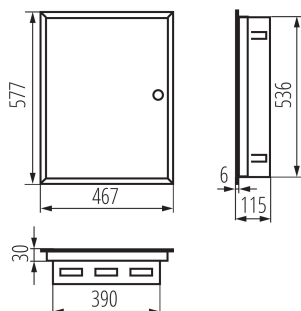

29321 KP-DB-I-MF-318

Kovový rozvaděč

5 let záruky shodně s podmínkami záručního prohlášení dostupného na [internetové stránce](#)

Kovové rozvaděče KP-DB s lištami DIN pro instalaci modulárních přístrojů jsou vyráběny v továrně Kanlux. Jsou určeny pro veřejné a kancelářské budovy. Jejich rozsah umožňuje provádění instalací také v oblastech, jako jsou rozsáhlé domácí instalace.

VŠEOBECNÉ ÚDAJE:

Barva: bílá

Barva dveří: bílá

Místo montáže: k zabudování do zdi

Norma: PN-EN 62208

Délka [mm]: 467

Šířka [mm]: 115

Výška [mm]: 578