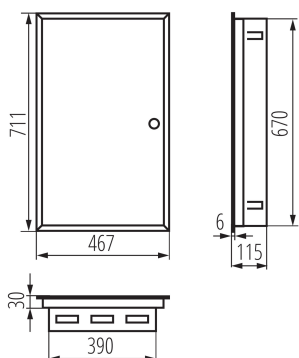

## 29322 KP-DB-I-MF-418

Kovový rozvaděč

**5 let záruky shodně s podmínkami záručního prohlášení dostupného na [internetové stránce](#)**

Kovové rozvaděče KP-DB s lištami DIN pro instalaci modulárních přístrojů jsou vyráběny v továrně Kanlux. Jsou určeny pro veřejné a kancelářské budovy. Jejich rozsah umožňuje provádění instalací také v oblastech, jako jsou rozsáhlé domácí instalace.

### VŠEOBECNÉ ÚDAJE:

**Barva:** bílá

**Barva dveří:** bílá

**Místo montáže:** k zabudování do zdi

**Norma:** PN-EN 62208

**Délka [mm]:** 467

**Šířka [mm]:** 115

**Výška [mm]:** 711

**Stupeň krytí IP:** 30

**Počet řádků:** 4