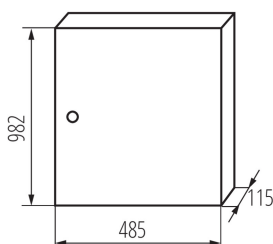

29327 KP-DB-I-MS-618

Kovový rozvaděč

VŠEOBECNÉ ÚDAJE:

Barva: bílá

Barva dveří: bílá

Místo montáže: k usazení na zeď

Norma: PN-EN 62208

Délka [mm]: 485

Šířka [mm]: 115

Výška [mm]: 982

TECHNICKÉ ÚDAJE:

Jmenovité napětí [V]: 230/400 AC

Jmenovitá frekvence [Hz]: 50

Třída ochrany před úrazem elektrickým proudem: I

Materiál: železo

Počet modulů: 6x18P

Stupeň krytí IP: 30

Počet řádků: 6