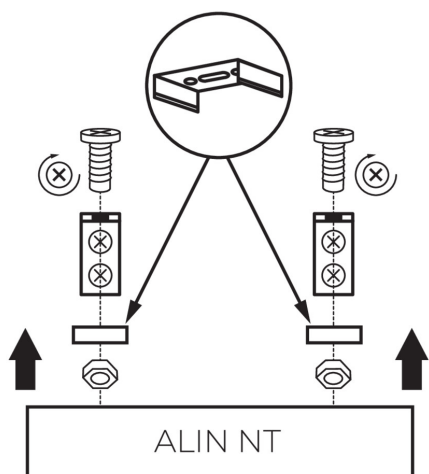

## 29557 ALIN NT GRIP

Montážní držák ALIN

### VŠEOBECNÉ ÚDAJE:

**Místo montáže:** k usazení na zeď

### Montážní držák ALIN