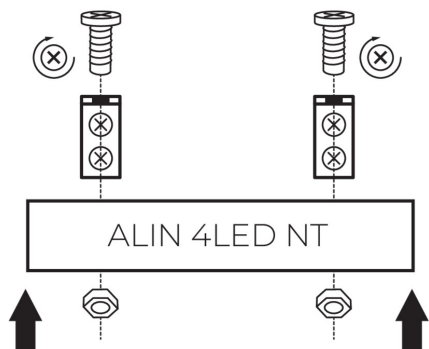

Montážní držák ALIN