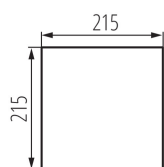

Svítidlo typu downlight

IP
65/20

↓
ultra
SLIM
panel

★
★
★
HIGH
quality

Kanlux AREL LED je nová rodina downlightů, které nemají rámeček. Díky vysokému stupni krytí IP65/20 a jedinečnému, jednoduchému a zároveň překvapivému designu se Kanlux AREL LED hodí do každého interiéru. Díky unikátnímu designu má panel tloušťku pouhých 9 mm - nejtenčí panel na trhu.

VŠEOBECNÉ ÚDAJE:

Barva: bílá

Místo montáže: k zabudování do stropu

Místo použití: uvnitř

Minimální vzdálenost od osvětlovaného objektu: 0,5m

Možnost spolupráce se stmívačem: ne

Vyměnitelný světelný zdroj: ne

Výrobek není určen k pokrytí termoizolačním materiálem: ano

Délka [mm]: 215

Šířka [mm]: 215

Výška [mm]: 23

Montážní otvor [mm]: 194x194

Integrovaný LED zdroj světla: ano

TECHNICKÉ ÚDAJE:

Jmenovité napětí [V]: 220-240 AC

Jmenovitá frekvence [Hz]: 50

Maximální výkon [W]: 25

Třída ochrany před úrazem elektrickým proudem: II

Materiál difuzoru: PMMA

Typ diody: LED SMD

Světelný tok [lm]: 2260

Barva světla: teplá bílá

Teplota chromatičnosti [K]: 3000

Stejnorodost barev [SDCM]: ≤6

Index podání barev Ra: ≥80

Životnost [h]: 15000

Počet cyklů zap/vyp: ≥30000

Úhel svícení [°]: 120

Světelná účinnost [lm/W]: 90

Rozsah okolních teplot, kterým může být výrobek vystaven [°C]: 5÷25

Materiál korpusu: hliníková slitina

Typ přípojky: svorkovnice

Rozsah průměrů používaných vodičů [mm²]: 0,75-1,5

Součástí svítidla jsou vestavěné LED zdroje s energetickými třídami: A++,A+,A

Doba nahřívání lampy [s]: ≤1