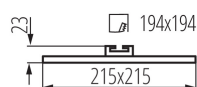

Svítidlo typu downlight

IP
65/20

↓
ultra
SLIM
panel

★
★
★
HIGH
quality

Kanlux AREL LED je nová rodina downlightů, které nemají rámeček. Díky vysokému stupni krytí IP65/20 a jedinečnému, jednoduchému a zároveň překvapivému designu se Kanlux AREL LED hodí do každého interiéru. Díky unikátnímu designu má panel tloušťku pouhých 9 mm - nejtenčí panel na trhu.

VŠEOBECNÉ ÚDAJE:

Barva: bílá

Místo montáže: k zabudování do stropu

Místo použití: uvnitř

Minimální vzdálenost od osvětlovaného objektu: 0,5m

Možnost spolupráce se stmívačem: ne

Vyměnitelný světelný zdroj: ne

Výrobek není určen k pokrytí termoizolačním materiálem: ano

Délka [mm]: 215

Šířka [mm]: 215

Výška [mm]: 23

Montážní otvor [mm]: 194x194

Integrovaný LED zdroj světla: ano

TECHNICKÉ ÚDAJE:

Jmenovité napětí [V]: 220-240 AC

Jmenovitá frekvence [Hz]: 50

Maximální výkon [W]: 25

Třída ochrany před úrazem elektrickým proudem: II

Materiál difuzoru: PMMA

Typ diody: LED SMD

Světelný tok [lm]: 2260

Barva světla: teplá bílá

Teplota chromatičnosti [K]: 3000

Stejnorodost barev [SDCM]: ≤6

Index podání barev Ra: ≥80

Životnost [h]: 15000

Počet cyklů zap/vyp: ≥30000

Úhel svícení [°]: 120

Světelná účinnost [lm/W]: 90

Rozsah okolních teplot, kterým může být výrobek vystaven [°C]: 5÷25

Materiál korpusu: hliníková slitina

Typ přípojky: svorkovnice

Rozsah průměrů používaných vodičů [mm²]: 0,75-1,5

Součástí svítidla jsou vestavěné LED zdroje s energetickými třídami: A++,A+,A

Doba nahřívání lampy [s]: ≤1