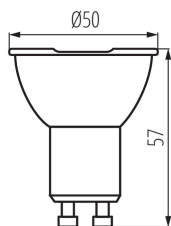

iQ-LED

Kanlux

29808 IQ-LED GU10 7W S3-CW

Světelný zdroj LED

Kanlux IQ-LED znamená fotobiologickou bezpečnost, šetrnou teplotu barev očím a spolehlivost. Nyní je to všechno v nové verzi s patičkou GU10. Žárovky IQLED poskytují plný komfort používání a bezpečnost, což potvrzuje certifikát TÜV Rheinland.

VŠEOBECNÉ ÚDAJE:

Možnost spolupráce se stmívačem: ne
Výška [mm]: 57
Průměr [mm]: 50

TECHNICKÉ ÚDAJE:

Jmenovité napětí [V]: 220-240 AC
Jmenovitá frekvence [Hz]: 50/60
Účinek svítidla: 0.5
Jmenovitý výkon [W]: 7
Materiál difuzoru: plast
Zdroj světla: PAR16
Typ diody: LED SMD
Celkový jmenovitý světelný tok [lm]: 580
Barva světla: studená bílá
Teplota chromatičnosti [K]: 6500
Stejnorodost barev [SDCM]: ≤6
Index podání barev Ra: ≥95
Jmenovitá životnost lampy [h]: 25000
Počet cyklů zap/vyp: ≥40000
Jmenovitý úhel záření [°]: 36
EI světelného zdroje: A+
Jmenovitý proud zdroje [mA]: 61
Roční spotřeba energie [kWh]/1000h: 7
Světelná účinnost [lm/W]: 83
Doba zapálení [s]: ≤0,5
Doba nahřívání lampy na 60% plného světelného toku [s]: zanedbatelný
Doba nahřívání lampy na 95% [s]: <2
Ukazatel předčasného ukončení životnosti lampy: <5% po 1000h
Koeficient životnosti svítidla po uplynutí 6000h [%]: ≥90
Koeficient zadržení světelného toku na konci jmenovité životnosti [%]: ≥70
Koeficient udržení světelného toku po uplynutí 6000h