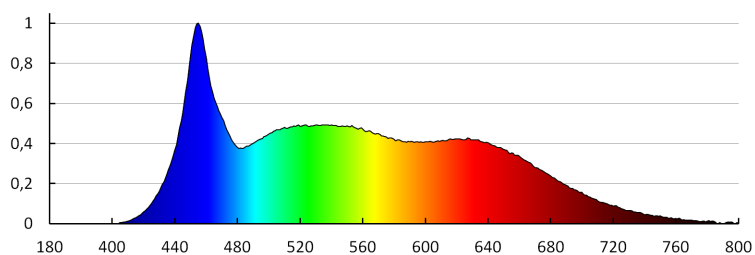

[%]: ≥ 80

Prohlášení o ekvivalentnosti výkonu [W]: 75

Nominální použitelný světelný tok [lm]: 535

Tvar světelného zdroje: bod

KANLUX S.A. (kat 29808) IQ-LED GU10 7W S3-CW / LDC (Polar)