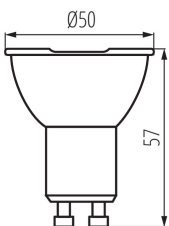

iQ-LED

Kanlux

29813 IQ-LEDIM GU10 7,5W-NW

Světelný zdroj LED

Kanlux IQ-LED znamená fotobiologickou bezpečnost, šetrnou teplotu barev očím a spolehlivost. Nyní to vše v nové verzi s patičí GU10 - navíc verze IQ-LEDIM pracuje se stmívači. Žárovky IQ-LED poskytují plný komfort používání a bezpečnost, což potvrzuje certifikát TÜV Rheinland.

VŠEOBECNÉ ÚDAJE:

Lampa je určena pro dekorativní osvětlení: ne

Lampa je určena ke stmívání: ano

Možnost spolupráce se stmívačem: ano

Výška [mm]: 57

Průměr [mm]: 50

TECHNICKÉ ÚDAJE:

Jmenovité napětí [V]: 220-240 AC

Jmenovitá frekvence [Hz]: 50/60

Účinník svítidla: 0.5

Jmenovitý výkon [W]: 7.5

Materiál difuzoru: plast

Zdroj světla: PAR16

Typ diody: LED SMD

Celkový jmenovitý světelný tok [lm]: 570

Barva světla: bílá

Teplota chromatičnosti [K]: 4000

Stejnorodost barev [SDCM]: ≤6

Index podání barev Ra: ≥95

Jmenovitá životnost lampy [h]: 25000

Počet cyklů zap/vyp: ≥40000

Jmenovitý úhel záření [°]: 120

EEL světelného zdroje: A+

Jmenovitý proud zdroje [mA]: 40

Roční spotřeba energie [kWh]/1000h: 8

Světelná účinnost [lm/W]: 76

Doba zapálení [s]: ≤0,5

Doba nahřívání lampy na 60% plného světelného toku [s]: zanedbatelný

Doba nahřívání lampy na 95% [s]: <2

Ukazatel předčasného ukončení životnosti lampy: <5% po 1000h

Koeficient životnosti svítidla po uplynutí 6000h [%]: ≥90