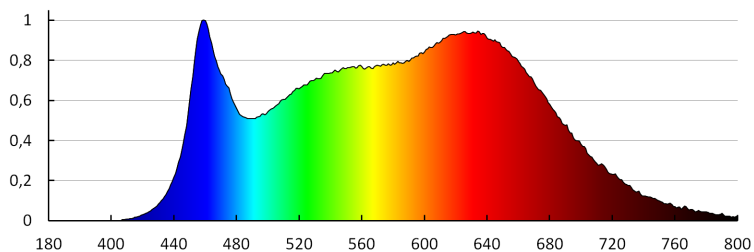

29813 IQ-LEDIM GU10 7,5W-NW

Světelný zdroj LED

Koeficient zadržení světelného toku na konci jmenovité životnosti [%]: ≥ 70

Koeficient udržení světelného toku po uplynutí 6000h [%]: ≥ 80

Prohlášení o ekvivalentnosti výkonu [W]: 42

Nominální použitelný světelný tok [lm]: 510

Tvar světelného zdroje: bod

KANLUX S.A. (kat 29813) IQ-LEDIM GU10 7,5W-NW / LDC (Polar)