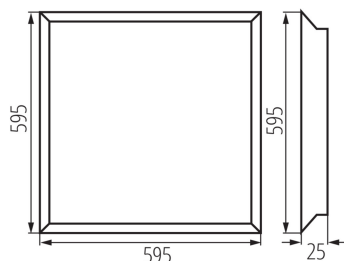

5 let záruky shodně s podmínkami záručního prohlášení dostupného na [internetové stránce](#)

Kanlux BLINGO LED jsou panely typu backlight. Jsou vybaveny propojovací krabicí s rychlospojkou, která umožňuje propojení panelů mezi sebou a také urychluje jejich montáž. V nových modelech známých panelů Kanlux BLINGO LED jsme představili integrovaný napájecí zdroj, díky kterému je můžeme umístit do rámečku Kanlux ADTR a provádět povrchovou montáž panelů.

VŠEOBECNÉ ÚDAJE:

Barva: bílá

Místo montáže: k zabudování do stropu

Místo použití: uvnitř

Minimální vzdálenost od osvětlovaného objektu: 0,5m

Možnost spolupráce se stmívačem: ne

Výrobek není určen k pokrytí termoizolačním materiálem: ano

Napájecí zdroj v balení: ano

Délka [mm]: 595

Šířka [mm]: 595

Výška [mm]: 25

Integrovaný LED zdroj světla: ano

TECHNICKÉ ÚDAJE:

Jmenovité napětí [V]: 220-240 AC

Jmenovitá frekvence [Hz]: 50

Maximální výkon [W]: 36

Třída ochrany před úrazem elektrickým proudem: I

Materiál difuzoru: PS

Typ diody: LED SMD

Světelný tok svítidla [lm]: 3600

Barva světla: teplá bílá

Náhradní teplota chromatičnosti [K]: 3000

Stálost barev v násobcích MacAdamovy elipsy: ≤6

Index podání barev: 80

Životnost [h]: 50000

Počet cyklů zap/vyp: ≥50000

Úhel svícení [°]: 115

Světelná účinnost [lm/W]: 100

Rozsah okolních teplot, kterým může být výrobek vystaven [°C]: 5÷25

Materiál korpusu: železo

Materiál panelu/rámečku: železo