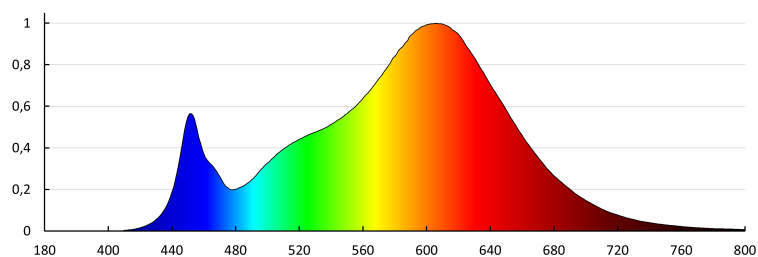

Vestavný LED panel

Typ přípojky: samosvorná svorkovnice

Doba nahřívání lampy [s]: ≤ 1

Doba zapálení lampy [s]: $\leq 0,5$

Stupeň krytí IP: 20

DALŠÍ INFORMACE:

- •