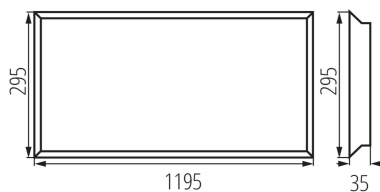

Vestavný LED panel

V panelech Kanlux BLINGO jsou LED moduly umístěny na zadní stěně panelu a svítí směrem dolů. Jedná se o panely typu backlite vybavené čočkami rozšiřujícími úhel vyzařování světla, které zaručují rovnoměrnost osvětlení. Eliminace světlovodivé desky minimalizuje možnost zažloutnutí svítidla a umožňuje lepší parametry osvětlení. V Kanluxu najdete také celou řadu příslušenství pro panely Kanlux BLINGO.

VŠEOBECNÉ ÚDAJE:

Barva: bílá

Místo montáže: k zabudování do stropu

Místo použití: uvnitř

Minimální vzdálenost od osvětlovaného objektu: 0,5m

Možnost spolupráce se stmívačem: ne

Výrobek není určen k pokrytí termoizolačním materiálem: ano

Napájecí zdroj v balení: ano

Délka [mm]: 1195

Šířka [mm]: 295

Výška [mm]: 35

Integrovaný LED zdroj světla: ano

TECHNICKÉ ÚDAJE:

Jmenovité napětí [V]: 220-240 AC

Jmenovitá frekvence [Hz]: 50

Maximální výkon [W]: 38

Třída ochrany před úrazem elektrickým proudem: II

Materiál difuzoru: plast

Typ diody: LED SMD

Světelný tok svítidla [lm]: 3800

Užitečný světelný tok světelného zdroje světla Φ_{use} [lm]: 4940

Užitečný světelný tok světelného zdroje světla Φ_{use} [lm]: v kouli (360°)

Barva světla: bílá

Náhradní teplota chromatičnosti [K]: 4000

Stálost barev v násobcích MacAdamovy elipsy: ≤ 6

Index podání barev: 80

Životnost [h]: 50000

Koeficient udržení světelného toku vůči ukončení nominální doby použitelnosti: L70B50

Počet cyklů zap/vyp: ≥ 30000

Úhel svícení [°]: 120

Světelná účinnost [lm/W]: 100