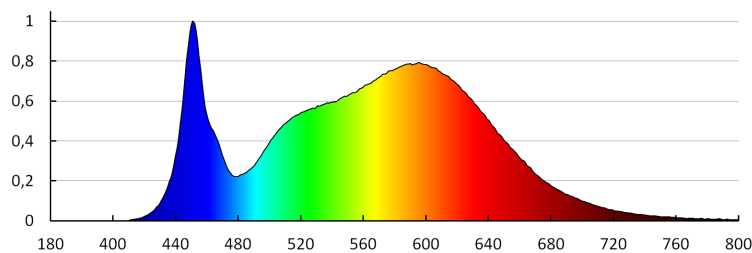

29823 BLINGO R 38W 12030 NW

Vestavný LED panel

ACCESSORIES	index	BLINGO LED				
		BLINGO P 38W 6060 NW	BLINGO R 38W 12030 NW	BLINGO R 38W 6060 NW	BLINGO RU 38W 6060 NW	BLINGO TU 48W 6060 NW
		33180	29823	29822	29824	29825
ADTR-H 6060 B	29845	✓		✓	✓	
ADTR-H 6060 SR	29844	✓		✓	✓	
ADTR-H 6060 W	29843	✓		✓	✓	
ADTR-H 12030 B	33391		✓			
ADTR-H 12030 SR	33392		✓			
ADTR-H 12030 W	33390		✓			
ADTR-H 76MM 6060 B (on individual order only)	33396					✓
ADTR-H 76MM 6060 SR (on individual order only)	33397					✓
ADTR-H 76MM 6060 W (on individual order only)	33398					✓
CLIPS BLINGO RT	29826	✓	✓	✓	✓	✓
SPN BRAVO S/P 60-62	28504	✓	✓	✓	✓	✓

Rozsah okolních teplot, kterým může být výrobek vystaven

[°C]: 5÷25

Materiál korpusu: ocel

Materiál panelu/rámečku: ocel

Typ přípojky: svorkovnice

Rozsah průměrů používaných vodičů [mm²]: 0,75-1,0

Doba nahřívání lampy [s]: ≤1

Doba zapálení lampy [s]: ≤0,5

Stupeň krytí IP: 20

DALŠÍ INFORMACE:

- 5 let záruky shodně s podmínkami záručního prohlášení dostupného na internetové stránce
- Certifikát PZH: Číslo B-BK-60212-0488/20, platný do 15.12.2025
- panel BLINGO je určen pro montáž do podhledového stropu 625x625mm