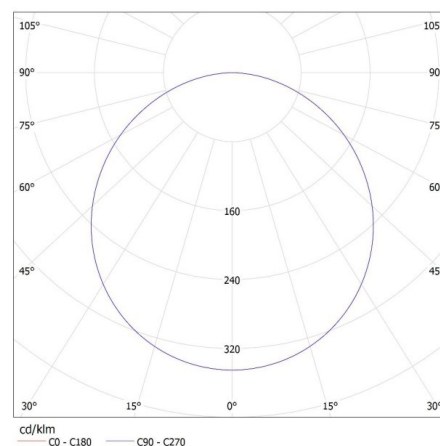

KANLUX S.A. (kat 29823) BLINGO R 38W 12030 NW / LDC (Polar)