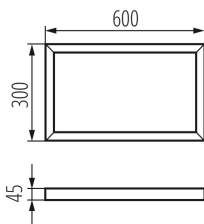

Přisazený rámeček

Rámečky Kanlux ADTR jsou určeny pro panely Kanlux BRAVO a Kanlux BLINGO, umožňují také povrchovou montáž. Rámečky Kanlux ADTR jsou k dispozici v různých barvách a velikostech, které se hodí ke všem panelům značky Kanlux a také většině LED panelům dostupných na trhu.

VŠEOBECNÉ ÚDAJE:

Barva: bílá

Místo montáže: k usazení na strop

Délka [mm]: 600

Šířka [mm]: 300

Výška [mm]: 45

TECHNICKÉ ÚDAJE:

Materiál: ocel