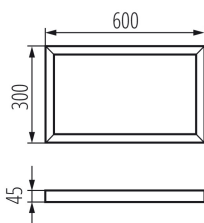

Přisazený rámeček

Rámečky Kanlux ADTR jsou určeny pro panely Kanlux BRAVO a Kanlux BLINGO, umožňují také povrchovou montáž. Rámečky Kanlux ADTR jsou k dispozici v různých barvách a velikostech, které se hodí ke všem panelům značky Kanlux a také většině LED panelům dostupných na trhu.

VŠEOBECNÉ ÚDAJE:

Barva: stříbrná

Místo montáže: k usazení na strop

Délka [mm]: 600

Šířka [mm]: 300

Výška [mm]: 45

TECHNICKÉ ÚDAJE:

Materiál: ocel