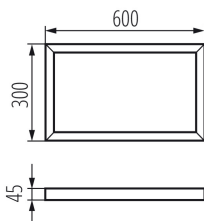

### Přisazený rámeček

Rámečky Kanlux ADTR jsou určeny pro panely Kanlux BRAVO a Kanlux BLINGO, umožňují také povrchovou montáž. Rámečky Kanlux ADTR jsou k dispozici v různých barvách a velikostech, které se hodí ke všem panelům značky Kanlux a také většině LED panelům dostupných na trhu.

#### VŠEOBECNÉ ÚDAJE:

**Barva:** černá

**Místo montáže:** k usazení na strop

**Délka [mm]:** 600

**Šířka [mm]:** 300

**Výška [mm]:** 45