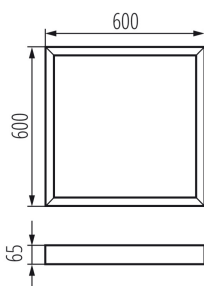

Přisazený rámeček

VŠEOBECNÉ ÚDAJE:

Barva: bílá

Místo montáže: k usazení na strop

Délka [mm]: 600

Šířka [mm]: 600

Výška [mm]: 65

TECHNICKÉ ÚDAJE: