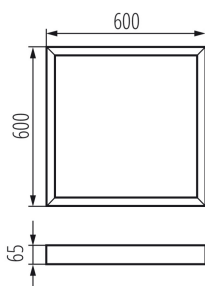

Přisazený rámeček

VŠEOBECNÉ ÚDAJE:

Barva: černá

Místo montáže: k usazení na strop

Délka [mm]: 600

Šířka [mm]: 600

Výška [mm]: 65

TECHNICKÉ ÚDAJE: