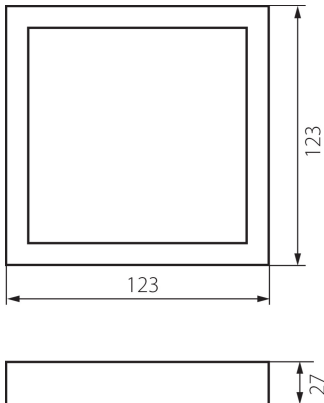

## 30380 SP FRAME 6W-S

Příslušenství ke svítidlu typu downlight

### VŠEOBECNÉ ÚDAJE:

**Barva:** bílá

**Délka [mm]:** 123

**Šířka [mm]:** 123

**Výška [mm]:** 27