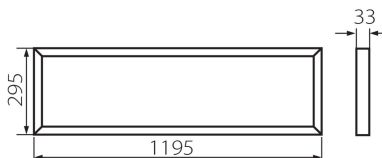

31129 BAREV 2X36W3600 120NW

Vestavný LED panel

VŠEOBECNÉ ÚDAJE:

Barva: bílá

Místo montáže: k zabudování do stropu

Místo použití: uvnitř

Minimální vzdálenost od osvětlovaného objektu: 0,5m

Možnost spolupráce se stmívačem: ne

Výrobek není určen k pokrytí termoizolačním materiálem: ano

Napájecí zdroj v balení: ano

Délka [mm]: 1195

Šířka [mm]: 295

Výška [mm]: 33

Integrovaný LED zdroj světla: ano

TECHNICKÉ ÚDAJE:

Jmenovité napětí [V]: 220-240 AC