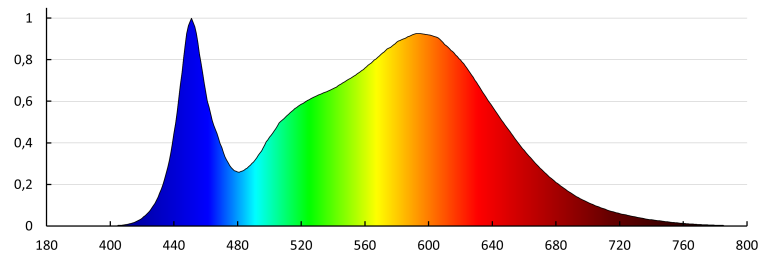

31129 BAREV 2X36W3600 120NW

Vestavný LED panel