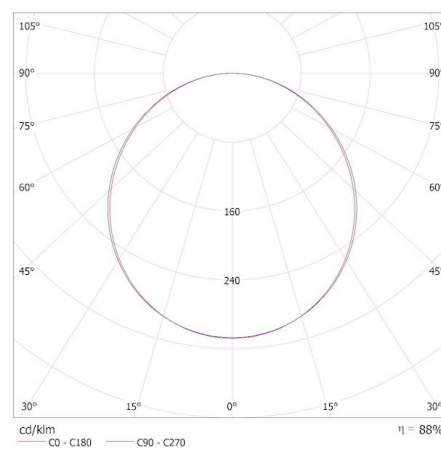

Miledo (kat 31129) BAREV 2X36W3600 120NW / Krzywa rozsyłu światła (biegunowo)

PŘÍSLUŠENSTVÍ

37336

SPN PANEL 120

37338

CLIPS PANEL 120

28505

SPN BRAVO S/P 12030

Univerzální ocelové lanko pro zavěšení svítidel, 6ks v balení (28505)