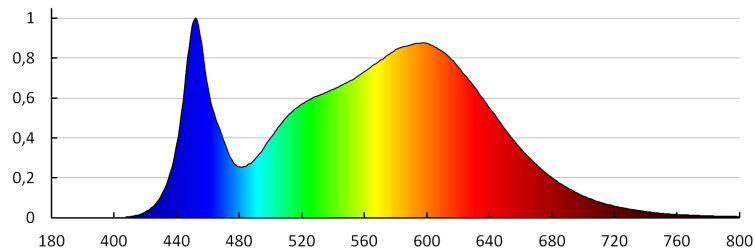

31171 BAREV R 36W 6060 NW

Panel LED