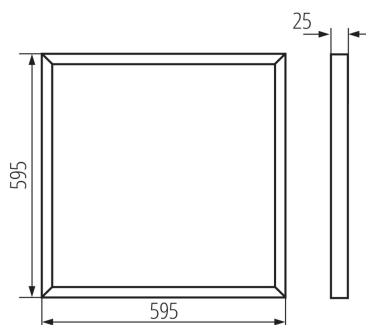

31171 BAREV R 36W 6060 NW

Panel LED