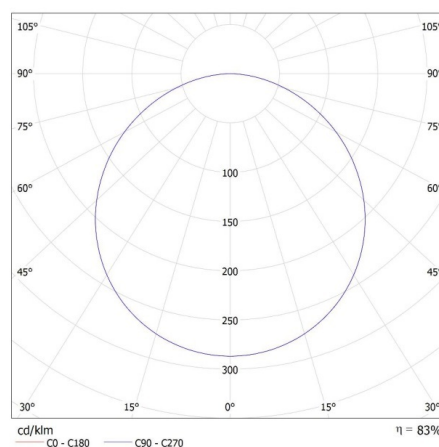

KANLUX S.A. (kat 31171) BAREV R 36W 6060 NW / LDC (Polar)

		BAREV R 36W					
		ADTR-S-H 6060 W	ADTR-H 6060 W	ADTR-H 12030 W	CLIPS BLINGO RT	SPN BRAVO S/P 60-62	SPN BRAVO S/P 12030
ACCESSORIES	index	27617	29843	33390	29826	28504	28505
BAREV R 36W 6060 NW	31171	✓	✓		✓	✓	
BAREV R 36W 12030 NW	31172			✓	✓		✓