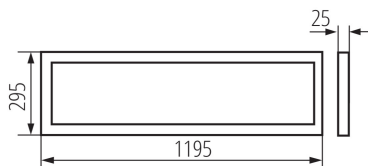

31172 BAREV R 36W 12030 NW

Panel LED