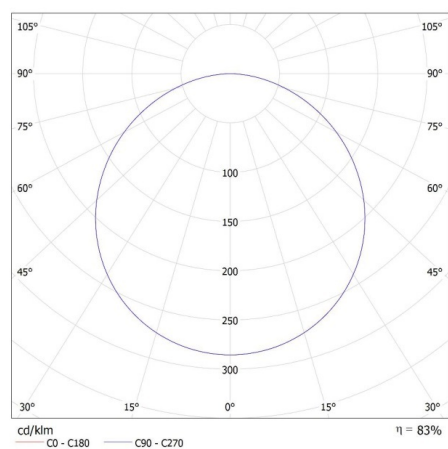

KANLUX S.A. (kat 31172) BAREV R 36W 12030 NW / LDC (Polar)

Luminaire: KANLUX S.A. (kat 31172) BAREV R 36W 12030 NW
Lamps: 1 x BAREV R 36W