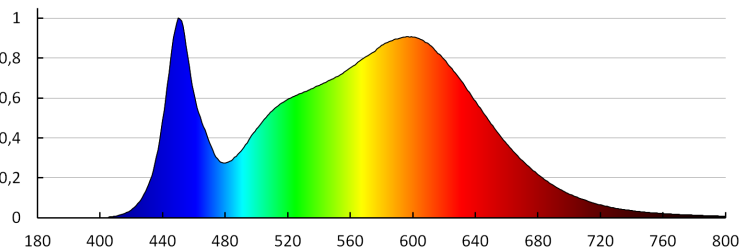

31172 BAREV R 36W 12030 NW

Panel LED