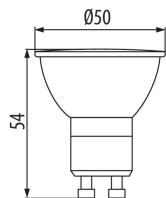

## VŠEOBECNÉ ÚDAJE:

**Barva:** bílá

**Možnost spolupráce se stmívačem:** ne

**Šířka [mm]:** 50

**Výška [mm]:** 54

**Průměr [mm]:** 50

**Hloubka [mm]:** 50