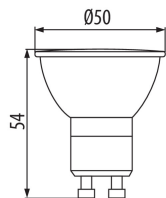

**31228 GU10 2,7W-NW LED**

Světelný zdroj LED

**VŠEOBECNÉ ÚDAJE:****Barva:** bílá**Možnost spolupráce se stmívačem:** ne**Šířka [mm]:** 50**Výška [mm]:** 54**Průměr [mm]:** 50**Hloubka [mm]:** 50**TECHNICKÉ ÚDAJE:****Jmenovité napětí [V]:** 220-240 AC**Jmenovitá frekvence [Hz]:** 50**Jmenovitý výkon [W]:** 2,7**Materiál:** plast**Materiál difuzoru:** plast**Zdroj světla:** PAR16**Typ diody:** LED SMD**Celkový jmenovitý světelný tok [lm]:** 240**Užitečný světelný tok světelného zdroje světla  $\Phi_{use}$  [lm]:** 220**Užitečný světelný tok světelného zdroje světla  $\Phi_{use}$  [lm]:** w  
szerokim stožku (120°)**Barva světla:** bílá**Náhradní teplota chromatičnosti [K]:** 4000**Stálost barev v násobcích MacAdamovy elipsy:**  $\leq 6$ **Index podání barev:** 80**Jmenovitá životnost lampy [h]:** 15000**Počet cyklů zap/vyp:**  $\geq 15000$ **Jmenovitý úhel záření [°]:** 100**Jmenovitý proud zdroje [mA]:** 23**Světelná účinnost [lm/W]:** 89**Tvar světelného zdroje:** bod