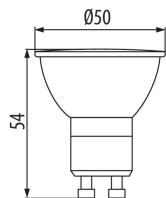

31229 GU10 2,7W-CW LED

Světelný zdroj LED

**VŠEOBECNÉ ÚDAJE:****Barva:** bílá**Možnost spolupráce se stmívačem:** ne**Šířka [mm]:** 50**Výška [mm]:** 54**Průměr [mm]:** 50**Hloubka [mm]:** 50**TECHNICKÉ ÚDAJE:****Jmenovité napětí [V]:** 220-240 AC**Jmenovitá frekvence [Hz]:** 50**Jmenovitý výkon [W]:** 2,7**Materiál:** plast**Materiál difuzoru:** plast**Zdroj světla:** PAR16**Typ diody:** LED SMD**Celkový jmenovitý světelný tok [lm]:** 240**Užitečný světelný tok světelného zdroje světla Φ_{use} [lm]:** 220**Užitečný světelný tok světelného zdroje světla Φ_{use} [lm]:** w
szerokim stožku (120°)**Barva světla:** studená bílá**Náhradní teplota chromatičnosti [K]:** 5000**Stálost barev v násobcích MacAdamovy elipsy:** ≤ 6 **Index podání barev:** 80**Jmenovitá životnost lampy [h]:** 15000**Počet cyklů zap/vyp:** ≥ 15000 **Jmenovitý úhel záření [°]:** 100**Jmenovitý proud zdroje [mA]:** 23**Světelná účinnost [lm/W]:** 89**Tvar světelného zdroje:** bod