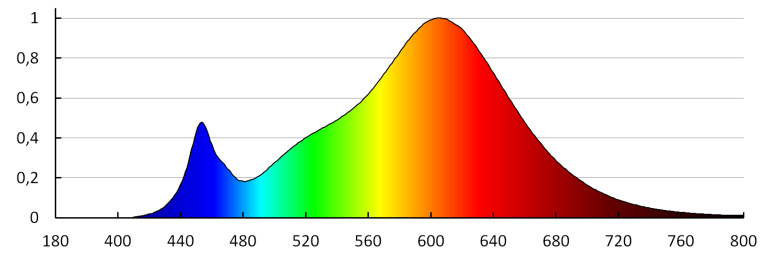

31230 GU10 4W-WW LED

Světelný zdroj LED