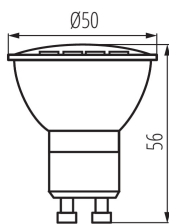

31230 GU10 4W-WW LED

Světelný zdroj LED

**VŠEOBECNÉ ÚDAJE:****Barva:** bílá**Možnost spolupráce se stmívačem:** ne**Výška [mm]:** 56**Průměr [mm]:** 50**Hloubka [mm]:** 50**TECHNICKÉ ÚDAJE:****Jmenovité napětí [V]:** 220-240 AC**Jmenovitá frekvence [Hz]:** 50**Materiál difuzoru:** plast**Zdroj světla:** PAR16**Typ diody:** LED SMD**Celkový jmenovitý světelný tok [lm]:** 380**Užitečný světelný tok světelného zdroje světla Φ_{use} [lm]:** 320**Užitečný světelný tok světelného zdroje světla Φ_{use} [lm]:** w
szerokim stożku (120°)**Barva světla:** teplá bílá**Náhradní teplota chromatičnosti [K]:** 3000**Stálost barev v násobcích MacAdamovy elipsy:** ≤ 6 **Index podání barev:** 80**Jmenovitá životnost lampy [h]:** 15000**Počet cyklů zap/vyp:** ≥ 15000 **Jmenovitý úhel záření [°]:** 100**Jmenovitý proud zdroje [mA]:** 34**Doba zapálení [s]:** $\leq 0,5$ **Doba nahřívání lampy na 60% plného světelného toku [s]:**
zanedbatelný**Doba nahřívání lampy na 95% [s]:** < 2 **Ukazatel předčasného ukončení životnosti lampy:** $< 5\%$ po
1000h**Koeficient životnosti svítidla po uplynutí 6000h [%]:** ≥ 90 **Koeficient zadržení světelného toku na konci jmenovité
životnosti [%]:** ≥ 70 **Koeficient udržení světelného toku po uplynutí 6000h [%]:** ≥ 80 **Tvar světelného zdroje:** bod