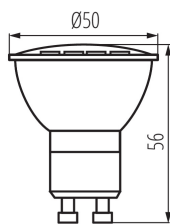

31232 GU10 4W-CW LED

Světelný zdroj LED

**VŠEOBECNÉ ÚDAJE:****Barva:** bílá**Možnost spolupráce se stmívačem:** ne**Výška [mm]:** 56**Průměr [mm]:** 50**Hloubka [mm]:** 50**TECHNICKÉ ÚDAJE:****Jmenovité napětí [V]:** 220-240 AC**Jmenovitá frekvence [Hz]:** 50**Materiál difuzoru:** plast**Zdroj světla:** PAR16**Typ diody:** LED SMD**Celkový jmenovitý světelný tok [lm]:** 380**Užitečný světelný tok světelného zdroje světla Φ_{use} [lm]:** 320**Užitečný světelný tok světelného zdroje světla Φ_{use} [lm]:** w
szerokim stożku (120°)**Barva světla:** studená bílá**Náhradní teplota chromatičnosti [K]:** 5000**Stálost barev v násobcích MacAdamovy elipsy:** ≤ 6 **Index podání barev:** 80**Jmenovitá životnost lampy [h]:** 15000**Počet cyklů zap/vyp:** ≥ 15000 **Jmenovitý úhel záření [°]:** 100**Jmenovitý proud zdroje [mA]:** 34**Doba zapálení [s]:** $\leq 0,5$ **Doba nahřívání lampy na 60% plného světelného toku [s]:**
zanedbatelný**Doba nahřívání lampy na 95% [s]:** < 2 **Ukazatel předčasného ukončení životnosti lampy:** $< 5\%$ po
1000h**Koeficient životnosti svítidla po uplynutí 6000h [%]:** ≥ 90 **Koeficient zadržení světelného toku na konci jmenovité
životnosti [%]:** ≥ 70 **Koeficient udržení světelného toku po uplynutí 6000h [%]:** ≥ 80 **Tvar světelného zdroje:** bod