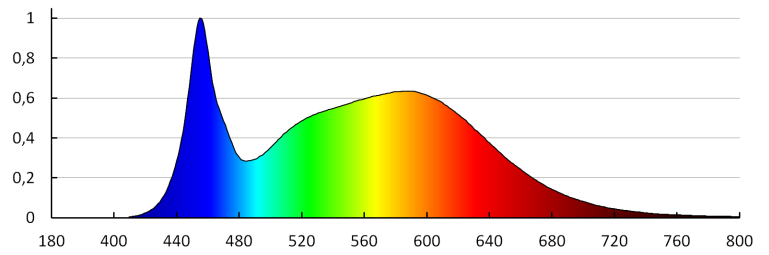

31232 GU10 4W-CW LED

Světelný zdroj LED