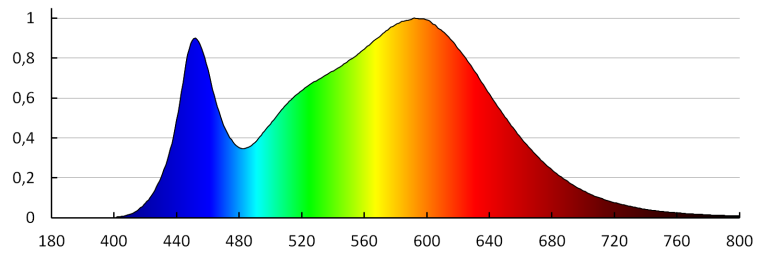

31234 GU10 6W-NW LED

Světelný zdroj LED