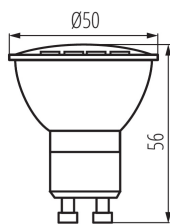

31234 GU10 6W-NW LED

Světelný zdroj LED

**VŠEOBECNÉ ÚDAJE:****Barva:** bílá**Možnost spolupráce se stmívačem:** ne**Výška [mm]:** 56**Průměr [mm]:** 50**Hloubka [mm]:** 50**TECHNICKÉ ÚDAJE:****Jmenovité napětí [V]:** 220-240 AC**Jmenovitá frekvence [Hz]:** 50**Materiál difuzoru:** plast**Zdroj světla:** PAR16**Typ diody:** LED SMD**Celkový jmenovitý světelný tok [lm]:** 520**Užitečný světelný tok světelného zdroje světla Φ_{use} [lm]:** 430**Užitečný světelný tok světelného zdroje světla Φ_{use} [lm]:** w
szerokim stożku (120°)**Barva světla:** bílá**Náhradní teplota chromatičnosti [K]:** 4000**Stálost barev v násobcích MacAdamovy elipsy:** ≤ 6 **Index podání barev:** 80**Jmenovitá životnost lampy [h]:** 15000**Počet cyklů zap/vyp:** ≥ 15000 **Jmenovitý úhel záření [°]:** 100**Jmenovitý proud zdroje [mA]:** 34**Doba zapálení [s]:** $\leq 0,5$ **Doba nahřívání lampy na 60% plného světelného toku [s]:**
zanedbatelný**Doba nahřívání lampy na 95% [s]:** < 2 **Ukazatel předčasného ukončení životnosti lampy:** $< 5\%$ po
1000h**Koeficient životnosti svítidla po uplynutí 6000h [%]:** ≥ 90 **Koeficient zadržení světelného toku na konci jmenovité
životnosti [%]:** ≥ 70 **Koeficient udržení světelného toku po uplynutí 6000h [%]:** ≥ 80 **Tvar světelného zdroje:** bod