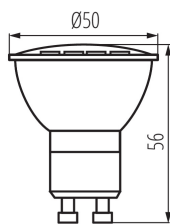

Světelný zdroj LED

**VŠEOBECNÉ ÚDAJE:****Barva:** bílá**Možnost spolupráce se stmívačem:** ne**Výška [mm]:** 56**Průměr [mm]:** 50**Hloubka [mm]:** 50**TECHNICKÉ ÚDAJE:****Jmenovité napětí [V]:** 220-240 AC**Jmenovitá frekvence [Hz]:** 50**Materiál difuzoru:** plast**Zdroj světla:** PAR16**Typ diody:** LED SMD**Celkový jmenovitý světelný tok [lm]:** 690**Užitečný světelný tok světelného zdroje světla Φ_{use} [lm]:** 560**Užitečný světelný tok světelného zdroje světla Φ_{use} [lm]:** w
szerokim stożku (120°)**Barva světla:** teplá bílá**Náhradní teplota chromatičnosti [K]:** 3000**Stálost barev v násobcích MacAdamovy elipsy:** ≤ 6 **Index podání barev:** 80**Jmenovitá životnost lampy [h]:** 15000**Počet cyklů zap/vyp:** ≥ 15000 **Jmenovitý úhel záření [°]:** 100**Jmenovitý proud zdroje [mA]:** 46**Doba zapálení [s]:** $\leq 0,5$ **Doba nahřívání lampy na 60% plného světelného toku [s]:**
zanedbatelný**Doba nahřívání lampy na 95% [s]:** < 2 **Ukazatel předčasného ukončení životnosti lampy:** $< 5\%$ po
1000h**Koeficient životnosti svítidla po uplynutí 6000h [%]:** ≥ 90 **Koeficient zadržení světelného toku na konci jmenovité
životnosti [%]:** ≥ 70 **Koeficient udržení světelného toku po uplynutí 6000h [%]:** ≥ 80 **Prohlášení o ekvivalentnosti výkonu [W]:** 57**Tvar světelného zdroje:** bod