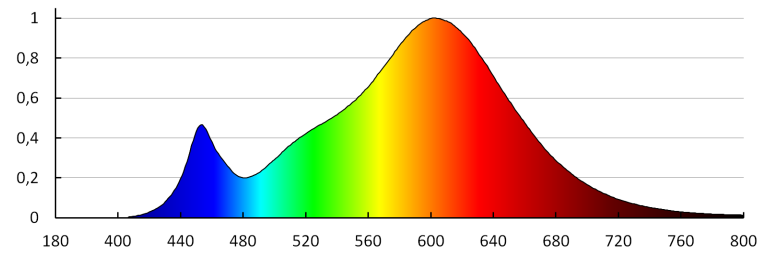

31236 GU10 8W-WW LED

Světelný zdroj LED