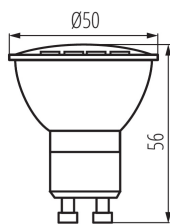

## VŠEOBECNÉ ÚDAJE:

**Barva:** bílá  
**Možnost spolupráce se stmívačem:** ne  
**Výška [mm]:** 56  
**Průměr [mm]:** 50  
**Hloubka [mm]:** 50

## TECHNICKÉ ÚDAJE:

**Jmenovité napětí [V]:** 220-240 AC  
**Jmenovitá frekvence [Hz]:** 50  
**Materiál difuzoru:** plast  
**Zdroj světla:** PAR16  
**Typ diody:** LED SMD  
**Celkový jmenovitý světelný tok [lm]:** 690  
**Užitečný světelný tok světelného zdroje světla  $\Phi_{use}$  [lm]:** 560  
**Užitečný světelný tok světelného zdroje světla  $\Phi_{use}$  [lm]:** w  
 širokým stožku (120°)  
**Barva světla:** bílá  
**Náhradní teplota chromatičnosti [K]:** 4000  
**Stálost barev v násobcích MacAdamovy elipsy:**  $\leq 6$   
**Index podání barev:** 80  
**Jmenovitá životnost lampy [h]:** 15000  
**Počet cyklů zap/vyp:**  $\geq 15000$   
**Jmenovitý úhel záření [°]:** 100  
**Doba zapálení [s]:**  $\leq 0,5$   
**Doba nahřívání lampy na 60% plného světelného toku [s]:**  
 zanedbatelný  
**Doba nahřívání lampy na 95% [s]:**  $< 2$   
**Ukazatel předčasného ukončení životnosti lampy:**  $< 5\%$  po  
 1000h  
**Koeficient životnosti svítidla po uplynutí 6000h [%]:**  $\geq 90$   
**Koeficient zadržení světelného toku na konci jmenovité  
 životnosti [%]:**  $\geq 70$   
**Koeficient udržení světelného toku po uplynutí 6000h [%]:**  $\geq 80$   
**Tvar světelného zdroje:** bod