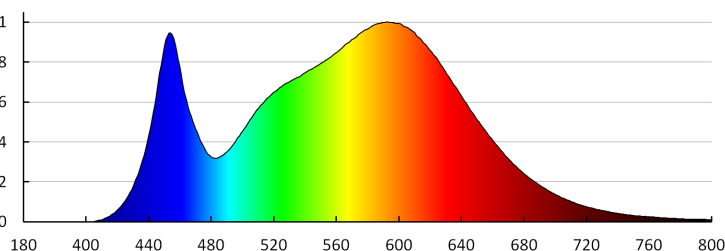

## VŠEOBECNÉ ÚDAJE:

**Barva:** bílá  
**Možnost spolupráce se stmívačem:** ne  
**Výška [mm]:** 56  
**Průměr [mm]:** 50  
**Hloubka [mm]:** 50

## TECHNICKÉ ÚDAJE:

**Jmenovité napětí [V]:** 220-240 AC  
**Jmenovitá frekvence [Hz]:** 50  
**Materiál difuzoru:** plast  
**Zdroj světla:** PAR16  
**Typ diody:** LED SMD  
**Celkový jmenovitý světelný tok [lm]:** 690  
**Užitečný světelný tok světelného zdroje světla  $\Phi_{use}$  [lm]:** 560  
**Užitečný světelný tok světelného zdroje světla  $\Phi_{use}$  [lm]:** w  
 širokým stožku (120°)  
**Barva světla:** bílá  
**Náhradní teplota chromatičnosti [K]:** 4000  
**Stálost barev v násobcích MacAdamovy elipsy:**  $\leq 6$   
**Index podání barev:** 80  
**Jmenovitá životnost lampy [h]:** 15000  
**Počet cyklů zap/vyp:**  $\geq 15000$   
**Jmenovitý úhel záření [°]:** 100  
**Doba zapálení [s]:**  $\leq 0,5$   
**Doba nahřívání lampy na 60% plného světelného toku [s]:**  
 zanedbatelný  
**Doba nahřívání lampy na 95% [s]:**  $< 2$   
**Ukazatel předčasného ukončení životnosti lampy:**  $< 5\%$  po  
 1000h  
**Koeficient životnosti svítidla po uplynutí 6000h [%]:**  $\geq 90$   
**Koeficient zadržení světelného toku na konci jmenovité  
 životnosti [%]:**  $\geq 70$   
**Koeficient udržení světelného toku po uplynutí 6000h [%]:**  $\geq 80$   
**Tvar světelného zdroje:** bod